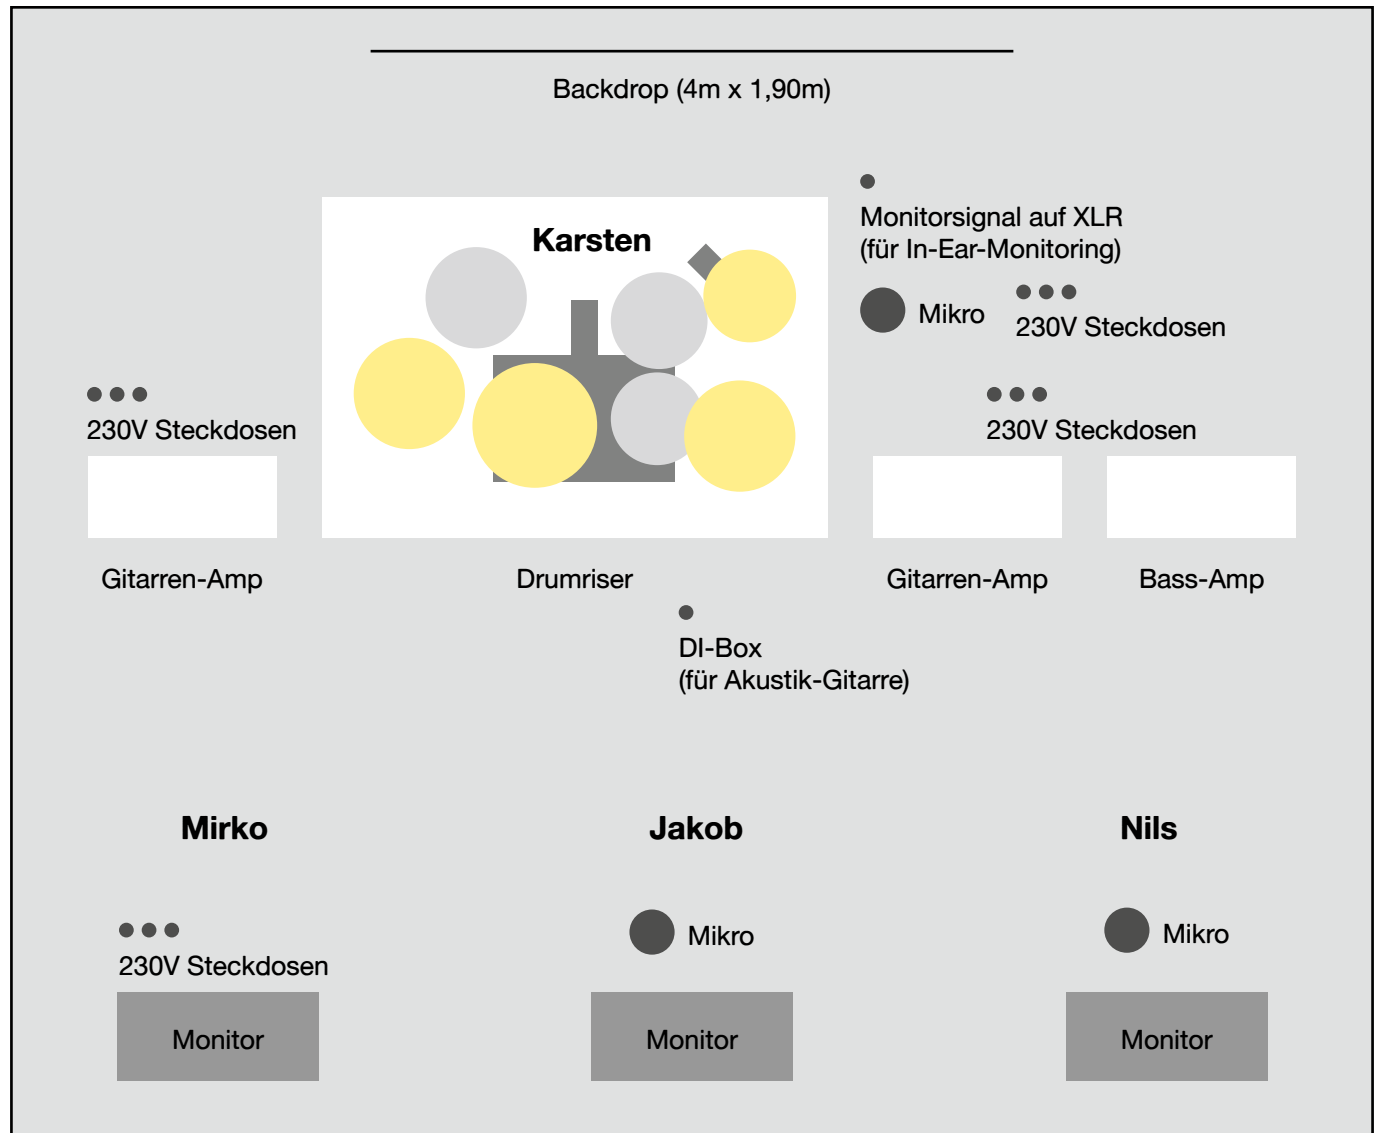

# technical rider

## stage

## infos

- Nebel in geschlossenen Räumen nur während des Intros. Danach **kein** Nebel!
- Die Band bringt ein Intro mit, das via iPod (3,5mm Kopfhörer Ausgang) am FOH abgespielt wird.

## line up

**Jakob Wolff** - vocals/guitar  
**Karsten Lewin** - drums  
**Mirko Bucksteeg** - guitar  
**Nils Schade** - bass