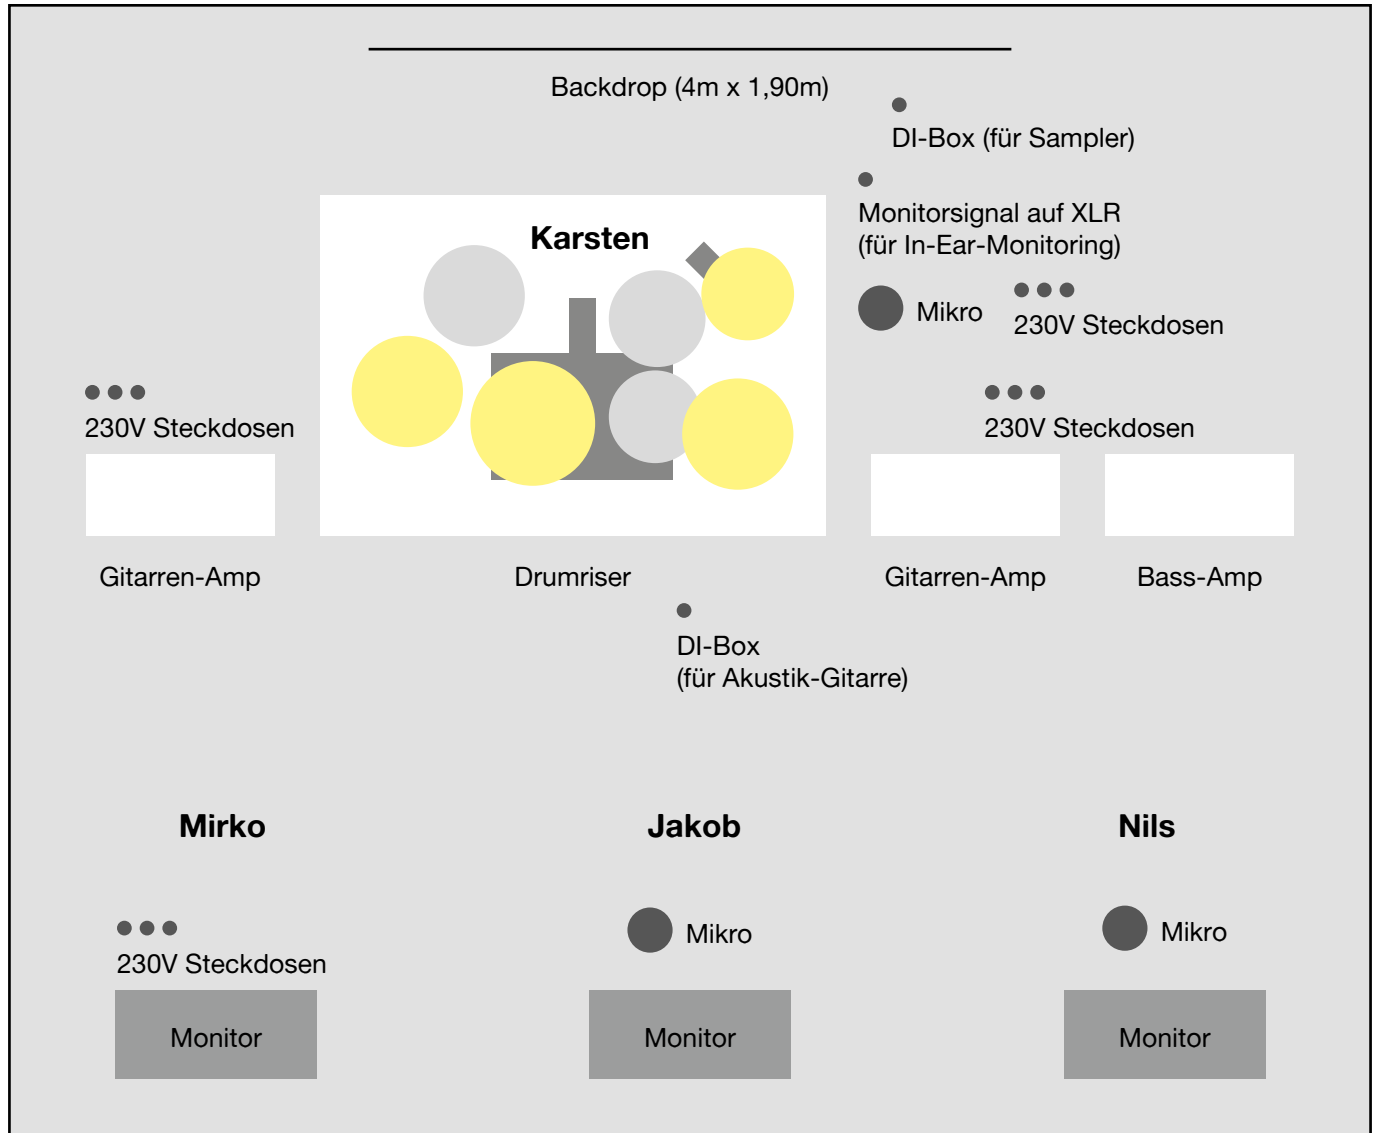

# technical rider

## stage

## infos

- Nebel in geschlossenen Räumen nur während des Intros. Danach **kein** Nebel!
- Die Band bringt ein Intro mit, das via iPod (3,5mm Kopfhörer Ausgang) am FOH abgespielt wird.

## line up

**Jakob Wolff** - vocals/guitar  
**Karsten Lewin** - drums  
**Mirko Bucksteeg** - guitar  
**Nils Schade** - bass